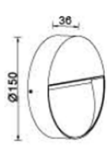

## INFORMACIÓN TÉCNICA

CODIGO	MEDIDA	POTENCIA	FLUJO
AL0030	150X150 mm	6 w	140 lm
AL0031	Ø 150 mm	6 w	140 lm
AL0032	200x90 mm	6 w	140 lm

## DIMENSIONES

AL0030

AL0031

AL0032